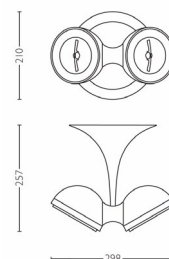

Lirio od společnosti Philips
Bodové svítidlo

Pallo

57072/31/LI